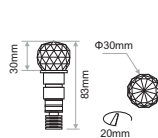

Code	Model	No.LED	CCT*	Watt/Current**	Dimensions	Beam Angle	Finish	
ALI.206 ALI.207	CRYSTAL	1	3000K 5600K	1W / 350mA	Φ60x85mm	Diffused	Chromed Aluminium	Dimmable
ALI.208 ALI.209	RHOMB		3000K 5600K		Φ30x83mm			
ALI.210 ALI.211	BALL		3000K 5600K		Φ30x83mm			
ALI.212 ALI.213	DIAMOND		3000K 5600K		Φ23x95mm			
ALI.214 ALI.215	DIAMOND MINI		3000K 5600K		0.5W / 160mA			

\*CC=Common Cathode

CRYSTAL

RHOMB

BALL

DIAMOND

DIAMOND MINI